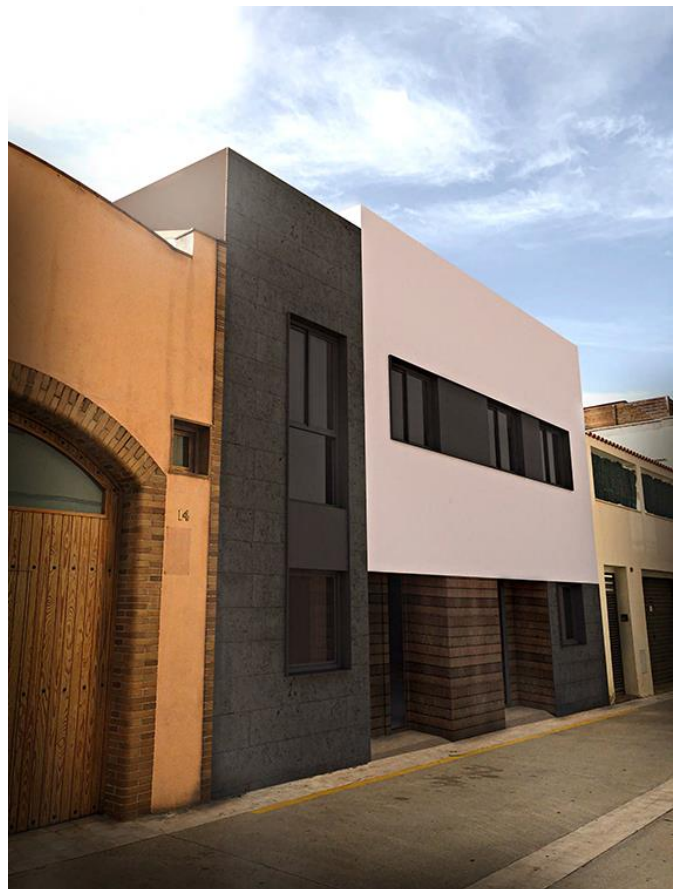

nexehabitat

PROMOCIÓ CARRER MONTSERRAT

MEMÒRIA DE QUALITATS

Carrer Montserrat Nº85– Sant Sadurní d'Anoia

Edifici plurifamiliar de 4 habitatges i 2 habitatges unifamiliars

FONAMENTACIÓ I ESTRUCTURA

- Sistema de fonamentació especial amb pantalles i encepats, formigó armat HA-25/b/20/IIA, amb els additius corresponents i armat amb barres corrugades B500SD de límit
- Estructura de formigó amb forjats reticulars armats i pilars de formigó
- Escales interiors dúplex amb perfilaria d'acer i graons de fusta

TANCAMENTS I DIVISÓRIES

- Parets de tancament de façana amb maó calat de 14cms de gruix per a revestir
- Extradossats, divisòries i envans interiors amb sistemes d'acer galvanitzat amb placa de cartró guix i aïllament amb llana de roca al seu interior

COBERTA

- Coberta plana i canals d'alumini en recollida d'aigües
- Finestres giratòries inclinada per a sotacoberta model FTW-V de la marca FAKRO amb resistència superior a la humitat acabat en color blanc i incloent cortina d'enfosquiment

INSTAL·LACIONS

- Videoporter de la casa GOLMAR model VESTA2 GB2 mans lliures, amb pantalla TFT color de 4.3" amb una unitat interior per a cada habitatge
- Instal·lació elèctrica per habitatge amb mecanismes de qualitat marca EFAPEL en color antracita